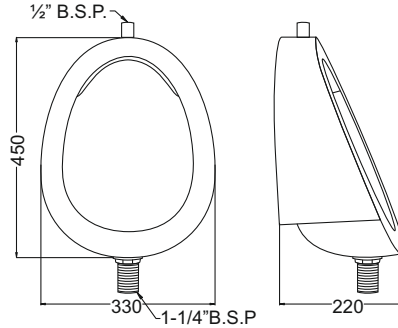

450 x 330 x 220 mm
17 3/4 x 13 x 8 1/2 inch

Satin
16420/-