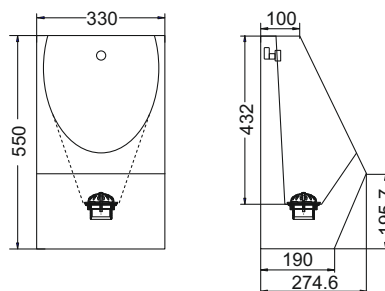

Model Name	Overall size	Bowl size	Available in Colours	M.R.P. (₹)
 	860 mm x 500 mm 34 inch x 19.68 inch	340 x 430 x 200 mm 13.4 x 16.9 x 8 inch	Black  White  Beige 	21890/-
 	990 mm x 500 mm 39 inch x 19.68 inch	Big 342 x 420 x 200 mm 13.46 x 16.53 x 8 inch Veg 150 x 286 mm 6 x 11.25 inch	Black  White  Beige  TDF 	23930/-
 	1160 mm x 500 mm 45 inch x 19.68 inch	Big 355 x 430 x 200 mm 14 x 17 x 8 inch Small 335 x 430 x 200 mm 13.2 x 17 x 8 inch	Black  White  Beige 	25320/-
 	830 mm x 500 mm 33 inch x 19.68 inch	360 x 408 x 200 mm 14.2 x 16.06 x 8 inch	Black  White  Beige 	30540/-
 	1140 mm x 500 mm 45 inch x 19.68 inch	505 x 440 x 238 mm 19.88 x 17.32 x 9.37 inch	Metallic Black  Grey  Cornflakes  White 	18950/-

Cory BG

Design Regd.

455 x 340 x 300 mm
18 x 13 1/2 x 12 inch

Satin
21680/-

Cleo BG

Design Regd.

615 x 360 x 390 mm
24 1/4 x 14 x 15 1/4 inch

Glossy
31660/-
Satin
32040/-

Clair BG

Design Regd.

550 x 330 x 275 mm
21 1/2 x 13 x 10 3/4 inch

Satin
43890/-

Model Name	Overall size	M.R.P. (₹)
<p>Bluma BG</p>  <p>Design Regd.</p>  <p>Available in Dual Finish : Inner Glossy & Outer Satin Finish.</p>	<p>380 x 355 x 550 mm 15 x 14 x 21¼ inch</p>	<p>39320/-</p>