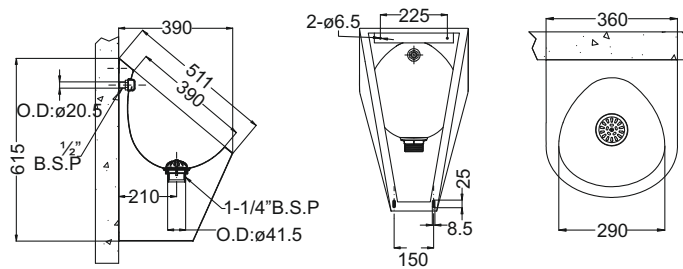

615 x 360 x 390 mm
24 1/4 x 14 x 15 1/4 inch

Glossy
31660/-
Satin
32040/-