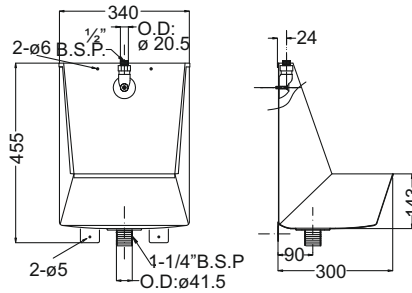

455 x 340 x 300 mm
18 x 13 1/2 x 12 inch

Satin
21680/-